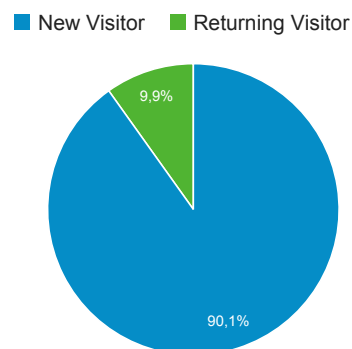

18.01.2011 - 18.01.2011

Odbiorcy ogółem

Wszyscy użytkownicy
100,00% Sesje

Ogółem

wtorek, 18 stycznia 2011

Sesje 13 445	Użytkownicy 12 936	Odsłony 37 355
Strony / sesja 2,78	Śr. czas trwania sesji 00:01:38	Współczynnik odrzuceń 75,08%
% nowych sesji 90,06%		